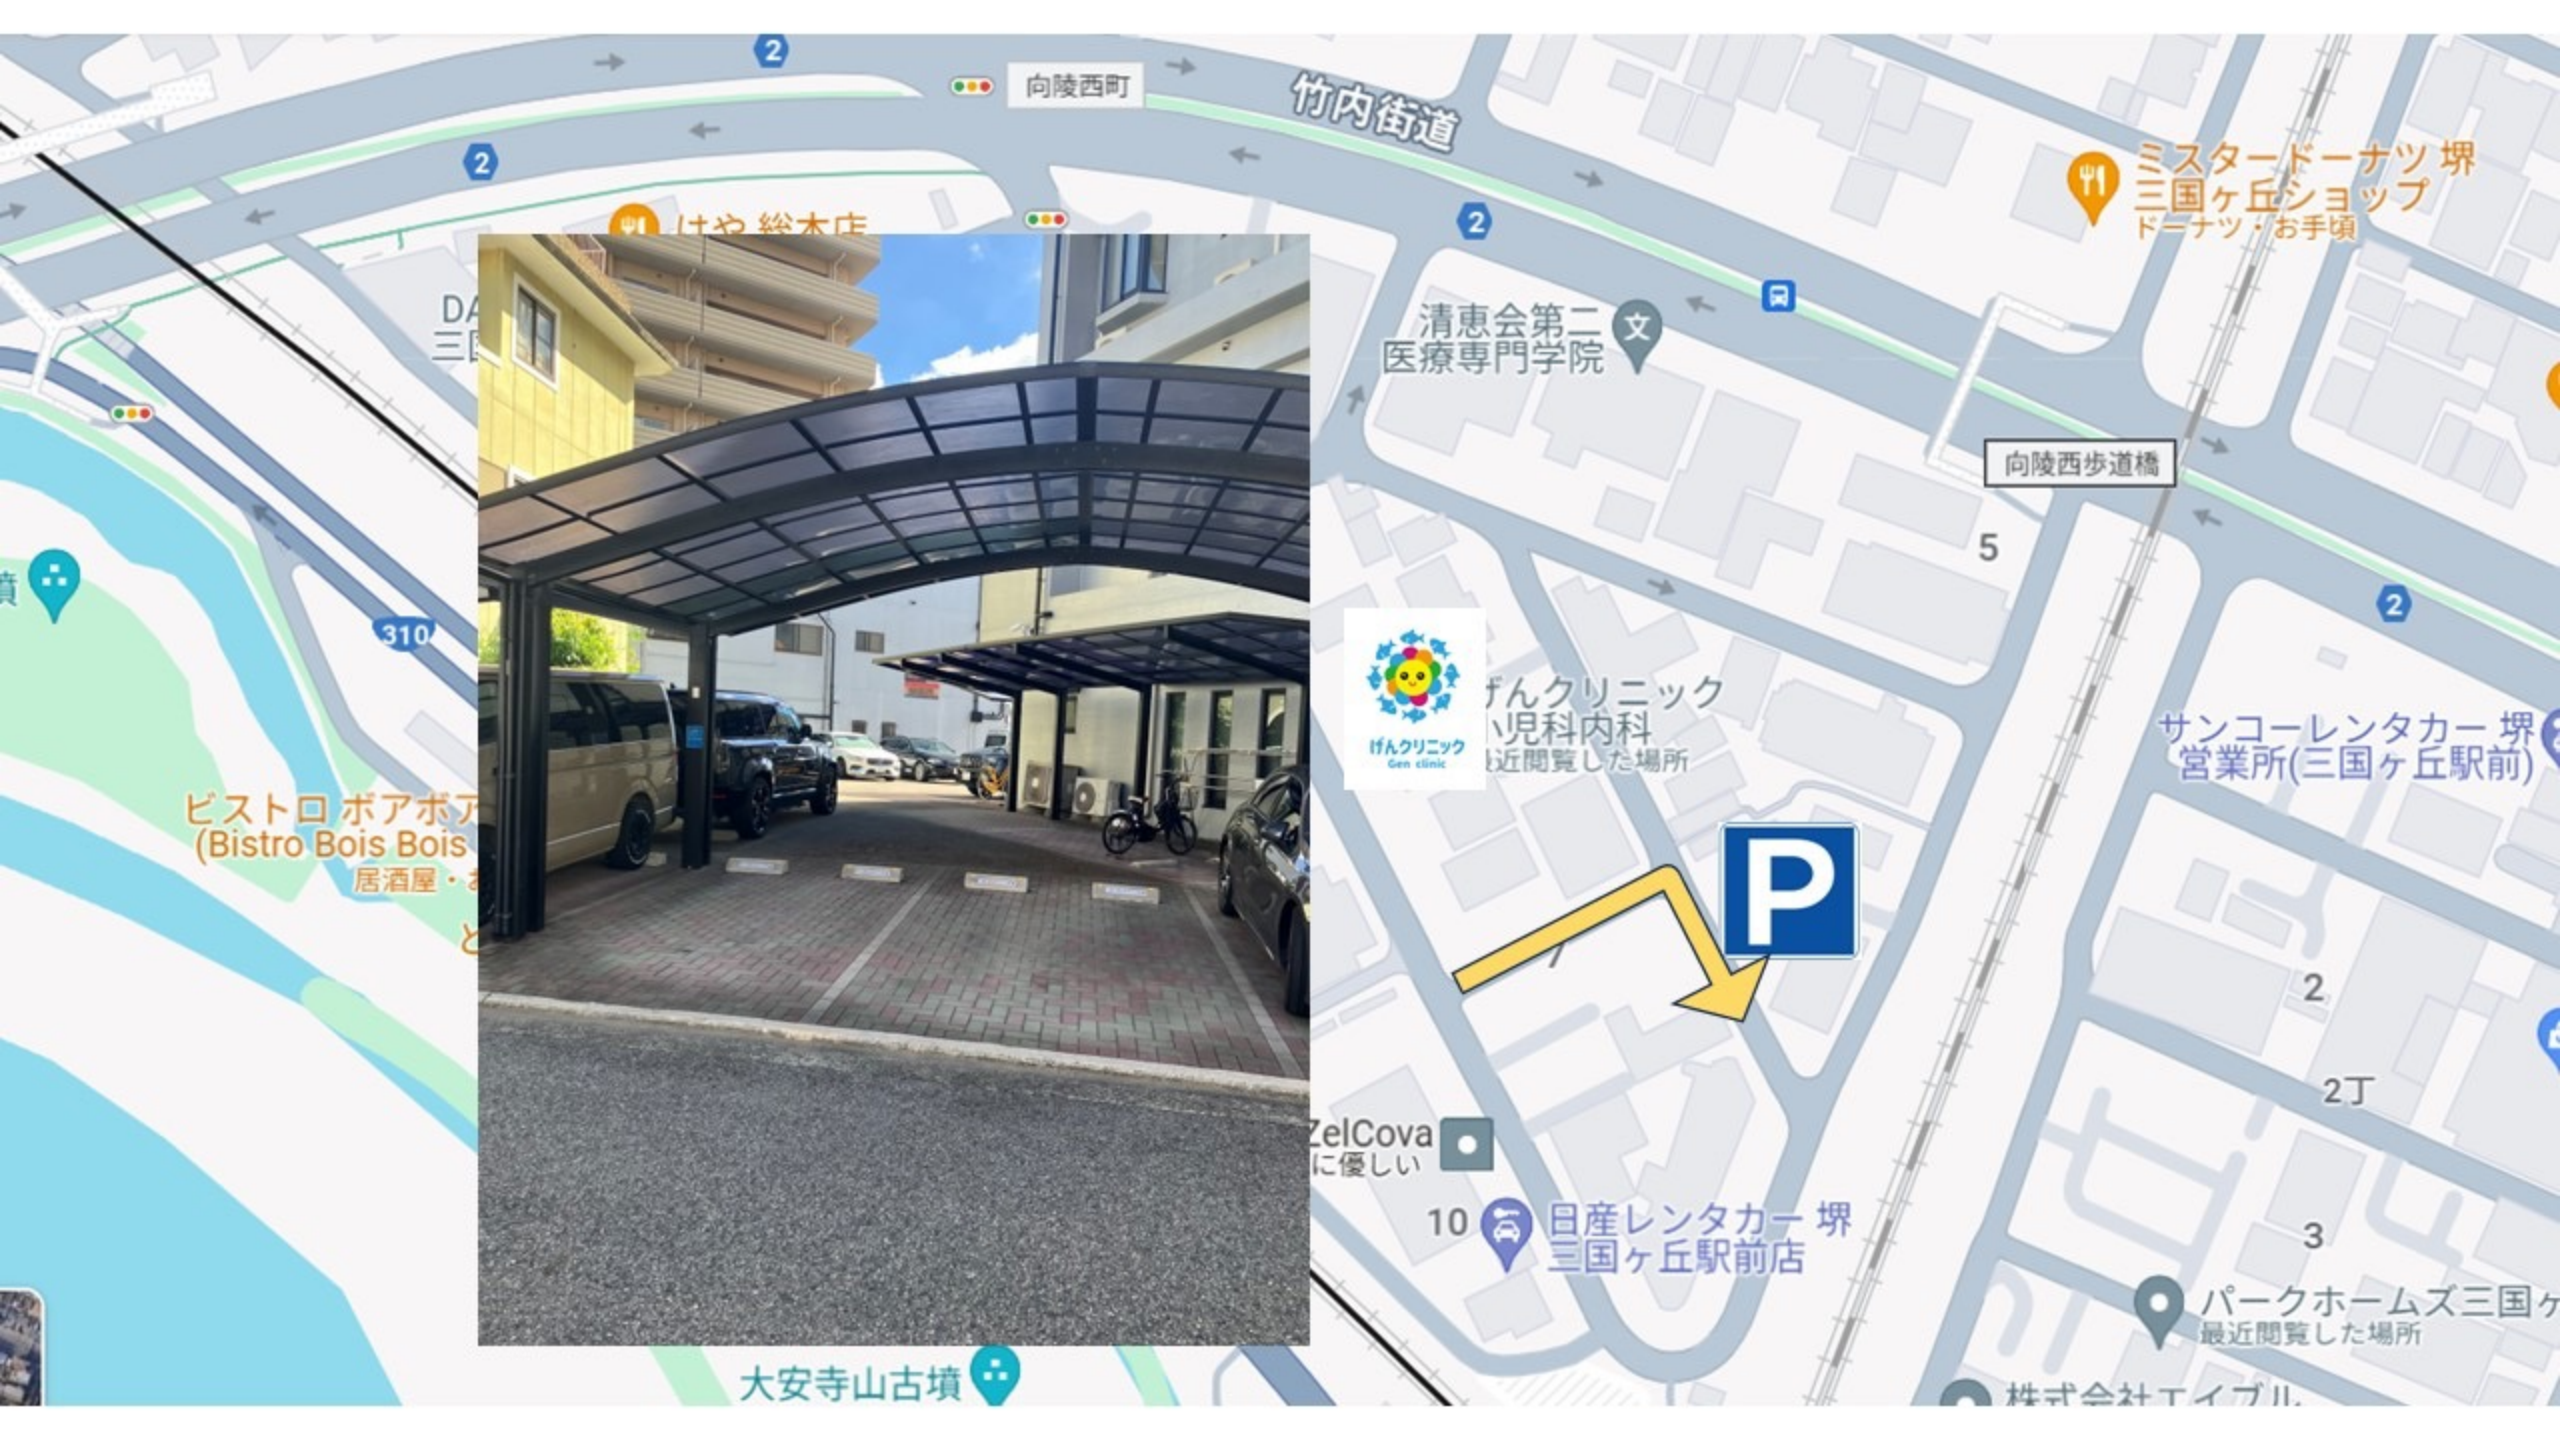

DANO
三国ヶ

310

ビストロ ボアボアボ
(Bistro Bois Bois Bois)
居酒屋・お手

どと

310

大安寺山古墳

がんクリニック
小児科内科
最近閲覧した場所

elCova
に優しい

2丁

3

パークホームズ三国ヶ
最近閲覧した場所

株式会社エイブル

ミスタードーナツ 堺
三国ヶ丘ショップ
ドーナツ・お手頃

がんクリニック
小児科内科
最近閲覧した場所

ZelCova
に優しい

10

向陵西町

2

310

ビストロ ボアボア
(Bistro Bois Bois)
居酒屋・お

大安寺山古墳